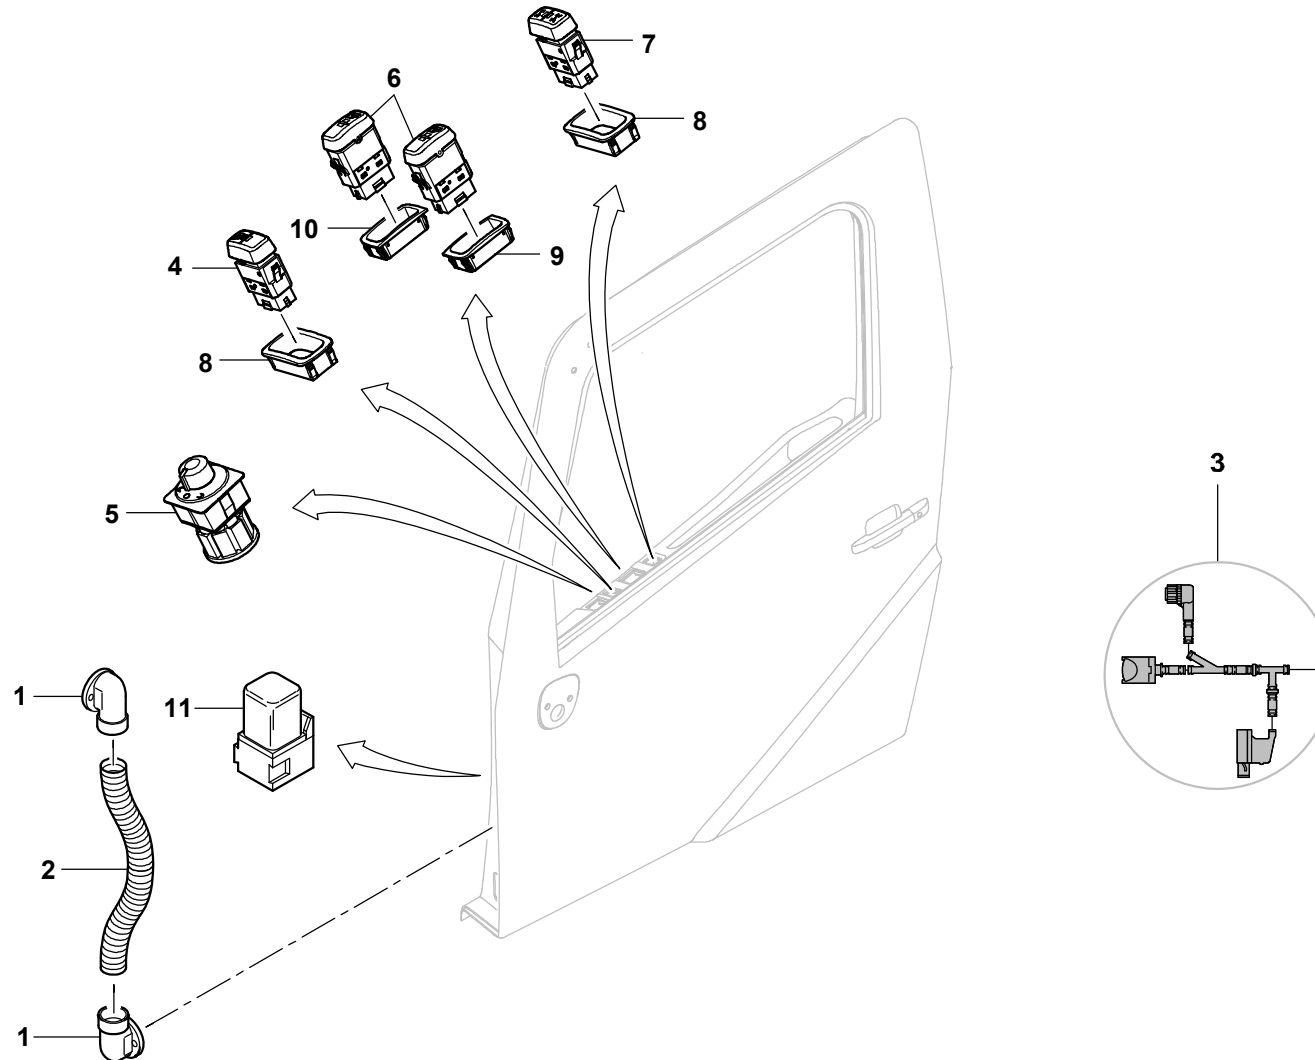

**GROVE**

E.-TEILE TUER LINKS  
E.- PARTS , DOOR LEFT

BILDTADEL  
PICTORIAL DISPLAY

**GMK 6300**  
**BE 550**  
**G 000**

03.15

**3240520-ETL A**

1/1

3240520-A-BL01-0315-0000